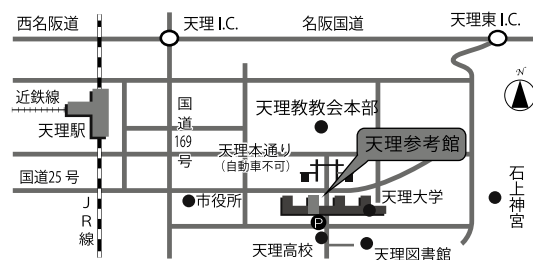

## ■展示資料の一部紹介

- 「素文壁」 良渚文化
- 「玉覆面」 西周
- 「含蝉」 漢
- 「青銅連環飾金具」 漢
- 「青銅禽龜飾博山炉」 前漢
- 「彩画神人怪獸空埴」 前漢
- 「押型鋪首双壁楯形空埴」 後漢
- 「灰陶彩画鴟鴞尊」 漢
- 「緑釉鳳凰飾九枝灯」 後漢
- 「青磁神亭壺」 西晋
- 「青磁鉄斑天鷄壺」 東晋
- 「灰陶加彩武人俑」 北魏
- 「灰陶加彩鎮墓獸」 北齊
- 「唐草十二支文鏡」 隋
- 「白陶加彩天王俑」 唐
- 「加彩鎮墓獸」 唐
- 「三彩靈獸」 唐
- 「三彩鸞頭」 唐

## 天理大学附属 天理参考館

〒632-8540 奈良県天理市守目堂町250

TEL.0743-63-8414 FAX.0743-63-7721

URL <http://www.sankokan.jp/>

- 開館時間 9:30～16:30（入館は16:00まで）
- 休館日 4月28日 5月2日・9日・16日・23日・30日
- 入館料 大人400円 団体300円（20名以上）小・中学生200円  
（学校単位の団体は無料・事前申込が必要）  
※障がい者とその介護者各1名は無料となります。  
受付カウンターに障がい者手帳をご提示ください。

【後援】奈良県天理市 / 奈良県教育委員会 / 天理市教育委員会 / 毎日新聞奈良支局 / NHK奈良放送局

次回予告

第80回企画展「風とあそぶ—中国山東省の風—」 7月5日（水）～9月4日（月）

天理参考館 ウェブサイト

※期間により駐車場への入場・駐車が規制される場合があります。